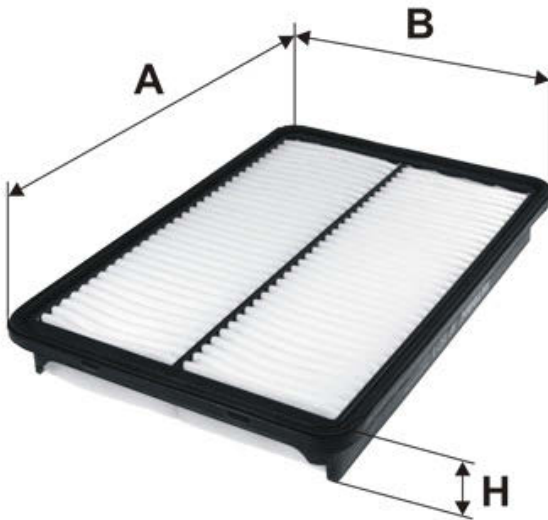

NEW PART NUMBER

WA9789

Air filter

WIX FILTRATION CORP., GASTONIA, NC, www.wixeuropa.com
e-mail: wixeuropa@affiniagroup.com

TECHNICAL SPECIFICATIONS

DIMENSIONS [mm] :

A:	295	E:	
B:	197	F:	
C:		G:	
D:		H:	37

OE/OEM