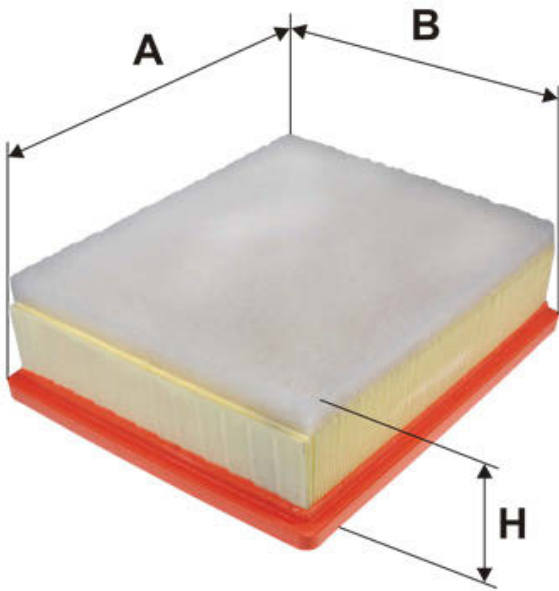

NEW PART NUMBER

WA9798

Air filter

WIX FILTRATION CORP., GASTONIA, NC, www.wixeuropa.com
e-mail: wixeuropa@affiniagroup.com

TECHNICAL SPECIFICATIONS

DIMENSIONS [mm] :

A:	258	E:	
B:	209	F:	
C:		G:	
D:		H:	73

OE/OEM