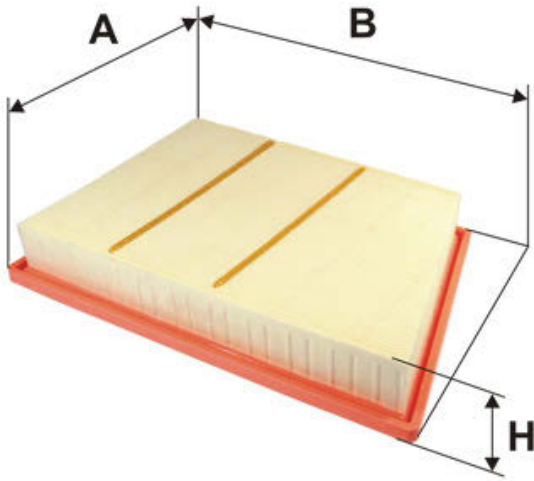

NEW PART NUMBER

WA9791

Air filter

WIX FILTRATION CORP., GASTONIA, NC, www.wixeuropa.com
e-mail: wixeuropa@affiniagroup.com

TECHNICAL SPECIFICATIONS

DIMENSIONS [mm] :

A:	211,5	E:	
B:	292	F:	
C:		G:	
D:		H:	45