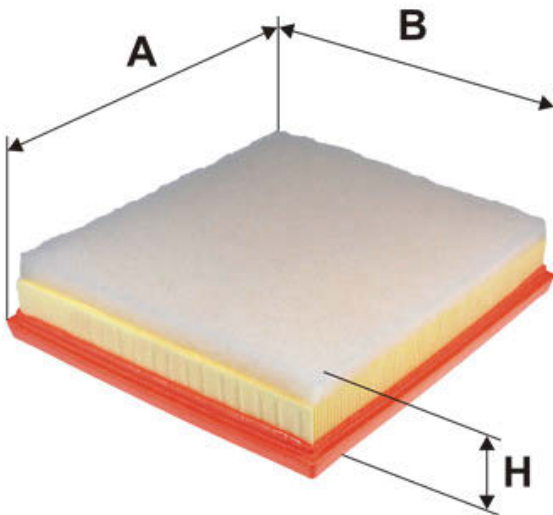

NEW PART NUMBER

WA9802

Air filter

WIX FILTRATION CORP., GASTONIA, NC, www.wixeuropa.com
e-mail: wixeuropa@affiniagroup.com

TECHNICAL SPECIFICATIONS

DIMENSIONS [mm] :

A:	239,5	E:	
B:	205	F:	
C:		G:	
D:		H:	49,5