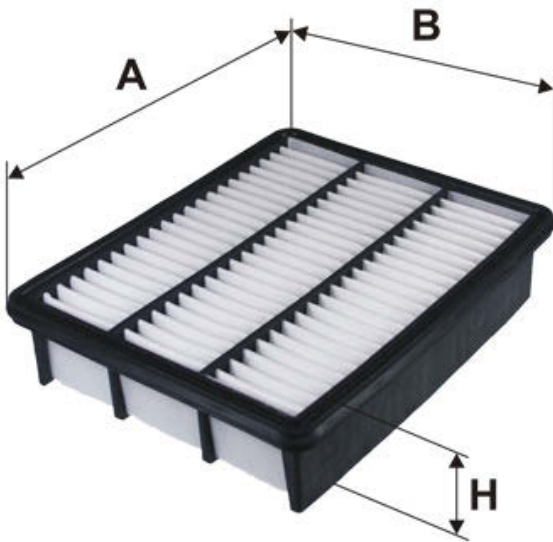

NEW PART NUMBER

WA9790

Air filter

WIX FILTRATION CORP., GASTONIA, NC, www.wixeuropa.com
e-mail: wixeuropa@affiniagroup.com

TECHNICAL SPECIFICATIONS

DIMENSIONS [mm] :

A:	250	E:	
B:	202	F:	
C:		G:	
D:		H:	58,5