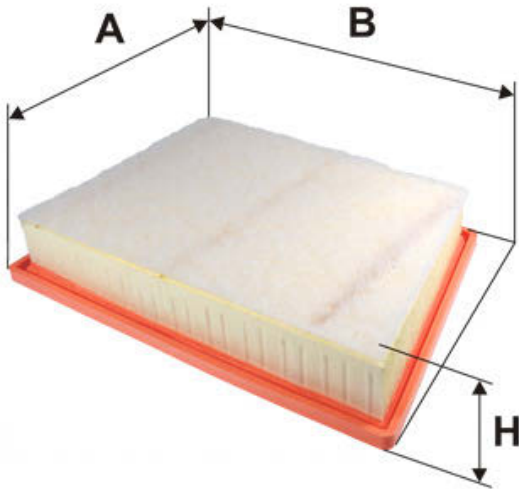

NEW PART NUMBER

WA9792

Air filter

WIX FILTRATION CORP., GASTONIA, NC, www.wixeuropa.com
e-mail: wixeuropa@affiniagroup.com

TECHNICAL SPECIFICATIONS

DIMENSIONS [mm] :

A:	211,5	E:	
B:	292	F:	
C:		G:	
D:		H:	51