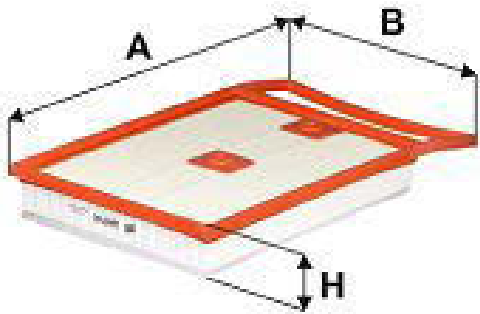

NEW PART NUMBER

WA9780

Air filter

WIX FILTRATION CORP., GASTONIA, NC, www.wixeuropa.com
e-mail: wixeuropa@affiniagroup.com

TECHNICAL SPECIFICATIONS

WA9780

DIMENSIONS [mm] :

A:	350	E:	
B:	206	F:	
C:		G:	
D:		H:	47